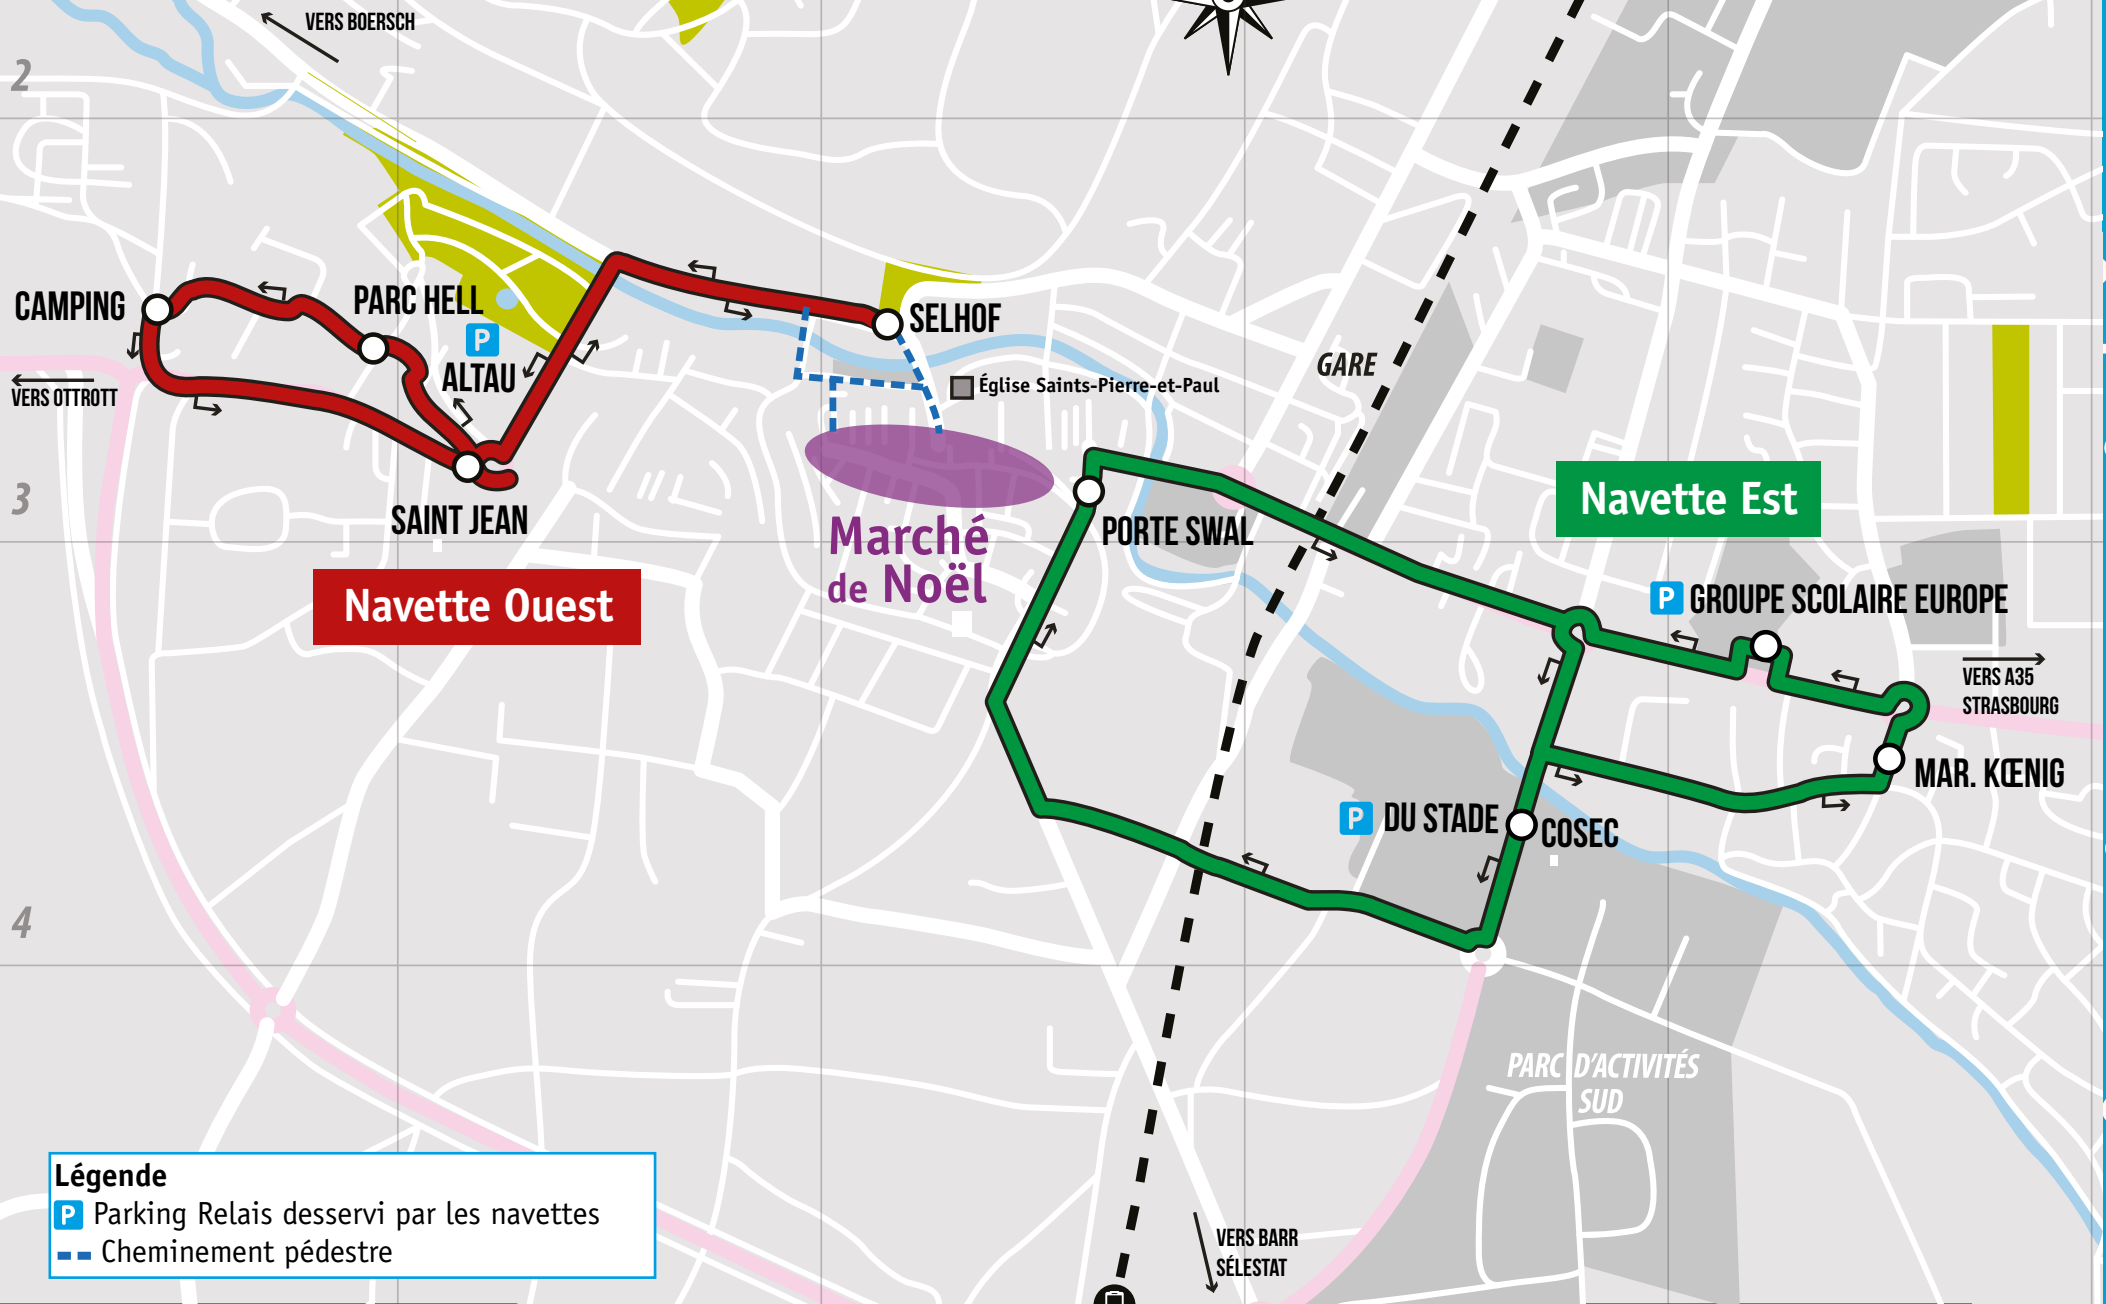

Navette Est

Aller

Maréchal Koenig	Groupe scolaire Europe	Cosec P Stade	Porte de Swall
14:30	14:31	14:33	14:36
14:45	14:46	14:48	14:51
15:00	15:01	15:03	15:06
15:15	15:16	15:18	15:21
15:30	15:31	15:33	15:36
15:45	15:46	15:48	15:51
16:00	16:01	16:03	16:06
16:15	16:16	16:18	16:21
16:30	16:31	16:33	16:36
16:45	16:46	16:48	16:51
17:00	17:01	17:03	17:06
17:15	17:16	17:18	17:21
17:30	17:31	17:33	17:36
17:45	17:46	17:48	17:51
18:00	18:01	18:03	18:06
18:15	18:16	18:18	18:21
18:30	18:31	18:33	18:36
18:45	18:46	18:48	18:51
19:00	19:01	19:03	19:06
19:15	19:16	19:18	19:21
19:30	19:31	19:33	19:36
19:45	19:46	19:48	19:51

Retour

Porte de Swall	Cosec P Stade	Maréchal Koenig	Groupe scolaire Europe
14:40	14:43	14:45	14:46
14:55	14:58	15:00	15:01
15:10	15:13	15:15	15:16
15:25	15:28	15:30	15:31
15:40	15:43	15:45	15:46
15:55	15:58	16:00	16:01
16:10	16:13	16:15	16:16
16:25	16:28	16:30	16:31
16:40	16:43	16:45	16:46
16:55	16:58	17:00	17:01
17:10	17:13	17:15	17:16
17:25	17:28	17:30	17:31
17:40	17:43	17:45	17:46
17:55	17:58	18:00	18:01
18:10	18:13	18:15	18:16
18:25	18:28	18:30	18:31
18:40	18:43	18:45	18:46
18:55	18:58	19:00	19:01
19:10	19:13	19:15	19:16
19:25	19:28	19:30	19:31
19:40	19:43	19:45	19:46
19:55	19:58	20:00	20:01

Obernai **KEOLIS**
OBERNAI

TOUS LES SAMEDIS ET DIMANCHES DU 25 NOVEMBRE AU 23 DÉCEMBRE

De 14h30 à 20h - Départ toutes les 15 minutes

PLAN DES NAVETTES DE NOËL

Légende

- Parking Relais desservi par les navettes
- Cheminement pédestre