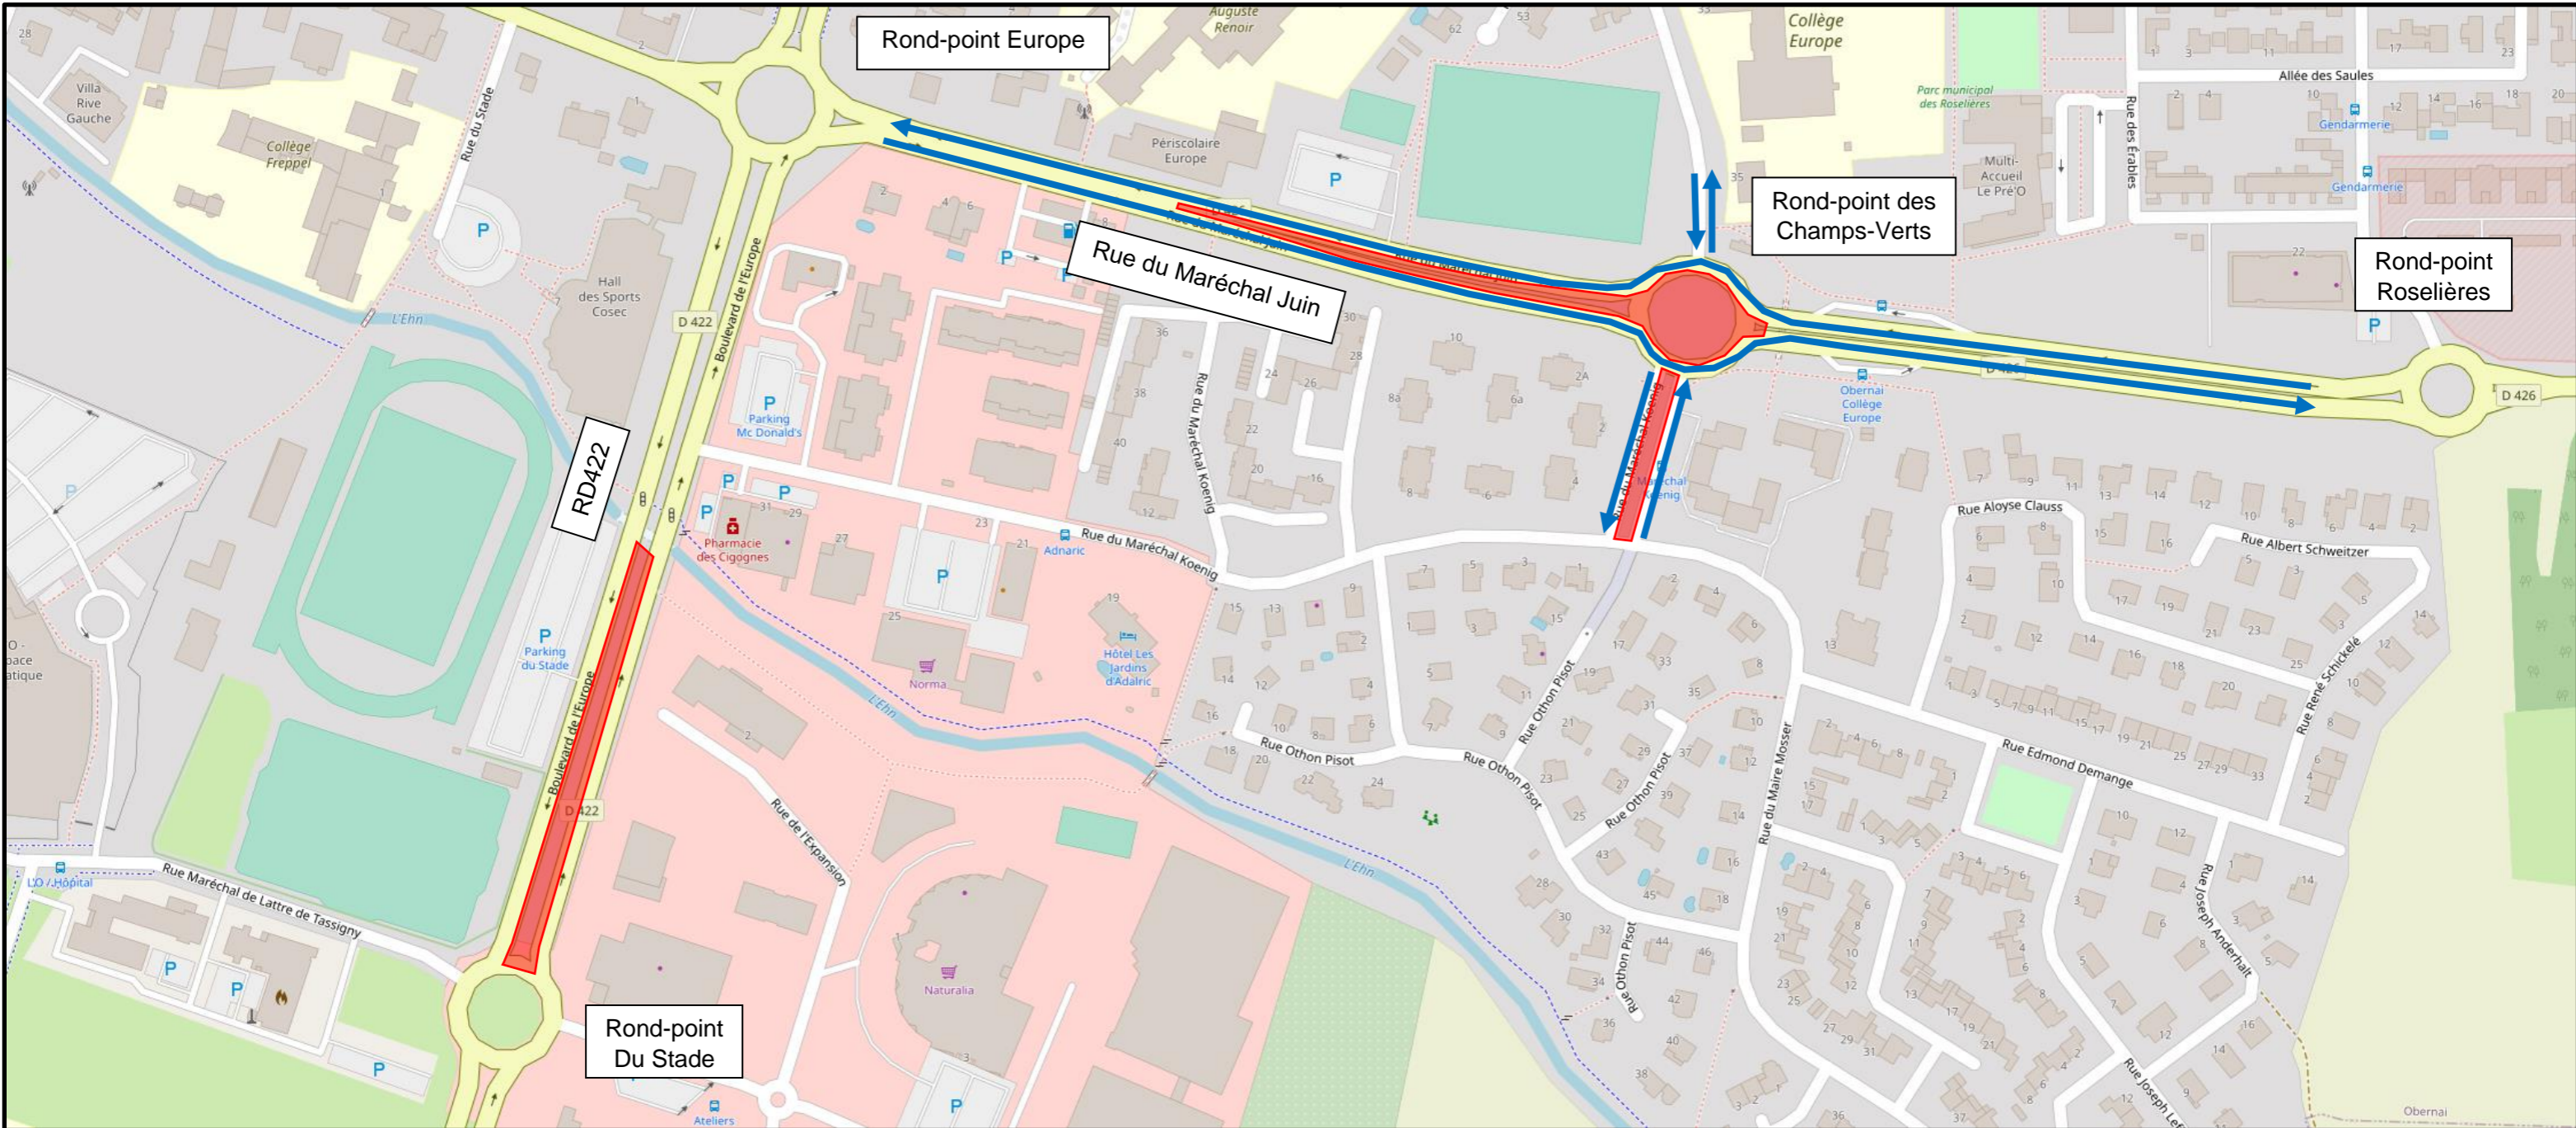

PHASE 1 : DU LUNDI 30/05/2022 AU LUNDI 04/07/2022

- Rond-point des Champs Verts partiellement barré
- Retournement possible aux ronds-points Roselières et Europe

LEGENDE

-  Emprise des travaux
-  Circulation modifiée (pas de flèche = circulation normale)
-  Arrêt de bus non desservi

PHASE 2 : DU MARDI 05/07/2022 AU MARDI 06/09/2022

- Sortie rue du Maréchal Koenig vers RD422 fermée
- Rue du Maréchal de Lattre de Tassigny en sens unique en direction du rond-point du Stade

LEGENDE

-  Emprise des travaux
-  Circulation modifiée (pas de flèche = circulation normale)
-  Arrêt de bus non desservi